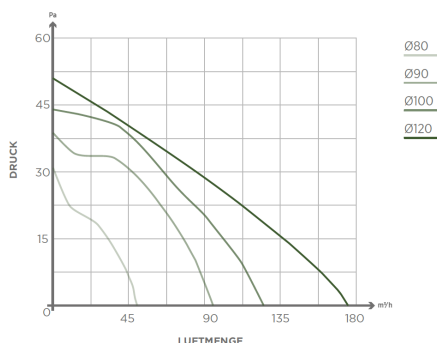

Leistungsdaten

Modell	Luftmenge	Leistung	Geräusch
MULTI 80	50 m³/h	4.9 W	33 dB(A)_{3m}
MULTI 90	95 m³/h	6.4 W	33 dB(A)_{3m}
MULTI 100	125 m³/h	6.4 W	33 dB(A)_{3m}
MULTI 120	175 m³/h	6.9 W	33 dB(A)_{3m}