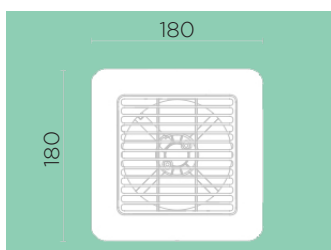

BAD/WC-Ventilator MULTI

Art. Nr. 03.280 MULTI

Art. Nr. 03.281 MULTI T mit Nachlauf

Für Rohrdimensionen d 80, 90, 100 und 120 mm zum Wand-, Decken- und Glasinstallation.

- 4 Adapter für die Rohrdimensionen 80, 90, 100 und 120 mm im Lieferumfang
- Einfacher Adapterwechsel durch Click Installation
- Langlebiger Kugellager DC Motor
- Geringe Energieaufnahme
- Betriebsanzeigen Leuchte
- Anti-UV ABS Kunststoffmaterial
- Schutzart IPX4