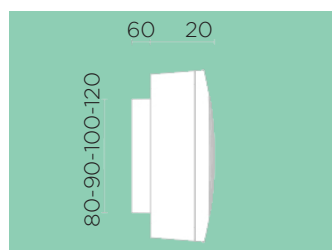

BAD/WC-Ventilator MULTI

Art. Nr. 03.280 MULTI

Art. Nr. 03.281 MULTI T mit Nachlauf

Für Rohrdimensionen d 80, 90, 100 und 120 mm zum Wand-, Decken- und Glasinstallation.

- 4 Adapter für die Rohrdimensionen 80, 90, 100 und 120 mm im Lieferumfang
- Einfacher Adapterwechsel durch Click Installation
- Langlebiger Kugellager DC Motor
- Geringe Energieaufnahme
- Betriebsanzeigen Leuchte
- Anti-UV ABS Kunststoffmaterial
- Schutzart IPX4