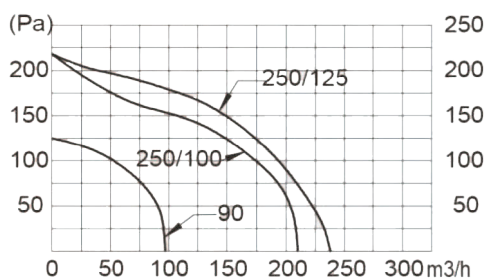

- O/ON ohne Stutzen
- Druckstark
- R/RN mit Rohrstützen und Rückstauklappe

Technische Daten

Typ	Ausschalt- verzögerung	W	m ³ /h	Pa	dB (A) @3 m	Abmessungen					Bestell- Nr.
						A/B	C	D	E	F	
Plus 90 R	-	30	90	128	44	160	119	89	97	30	03.041
Plus 90 RN	3 - 25 min.	30	90	128	44	160	119	89	97	30	03.042
Plus 90 O ohne Stutzen	-	30	90	128	44	160	100	89	-	19	03.044
Plus 90 ON ohne Stutzen	3 - 25 min.	30	90	128	44	160	100	89	-	19	03.045
Plus 250/100	-	46/23	240/110	220/110	52/41	210	156	131	97	25	03.046
Plus 250/125	-	46/23	240/128	220/110	52/41	210	156	131	119	25	03.049

Kennlinie:

Abmessungen: