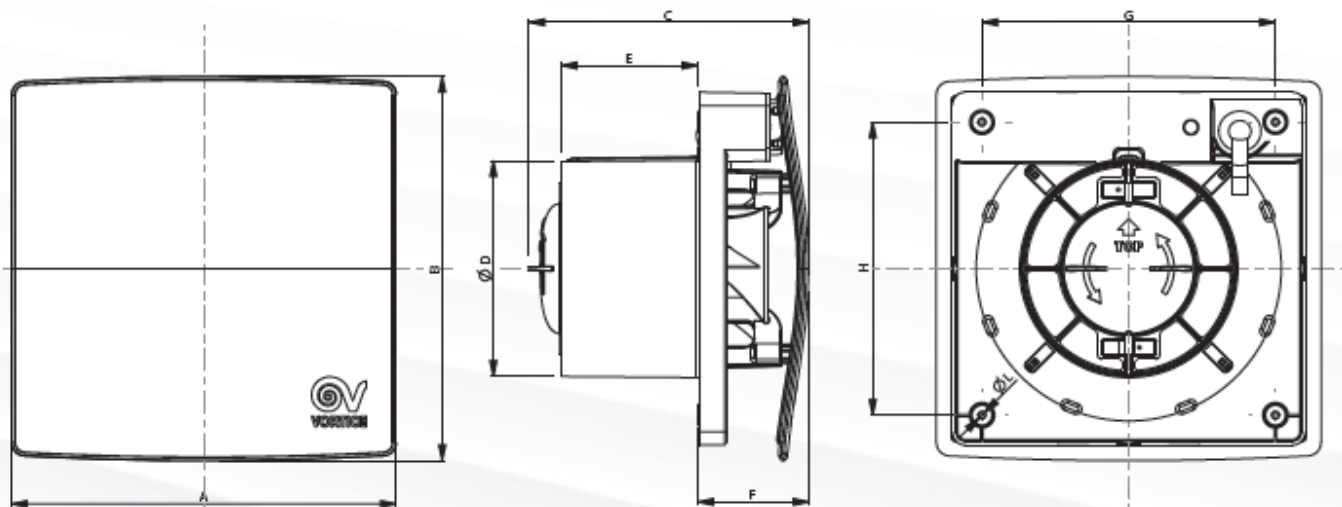

Abmessungen [mm]

Models	A	B	C	Ø D	E	F	G	H	Ø L	Kg
MEX 100/4" LL 1S	173	173	126	98	61.5	50	132	132	3.5	0.60
MEX 100/4" LL 1S T										0.77
MEX 120/5" LL 1S	193	193	138	119	71	53	152	152		0.77
MEX 120/5" LL 1S T										0.60