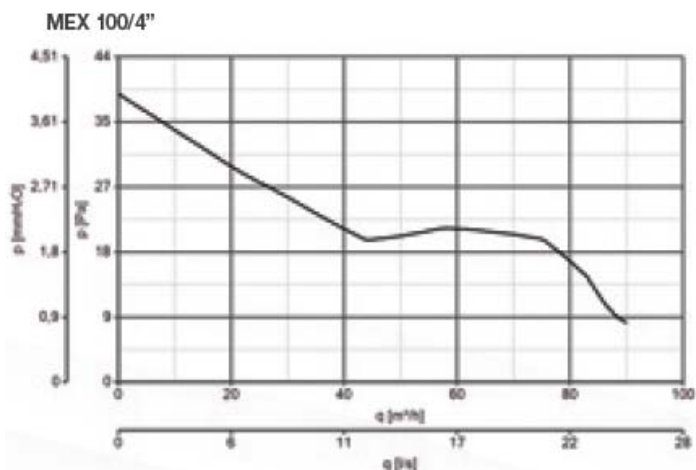

Leistungskurven

ANSON AG ZÜRICH

Friesenbergstrasse 108
8055 Zürich

Tel. 044 / 461 11 11
Fax 044 / 461 31 11

E-Mail info@anson.ch
www.anson.ch