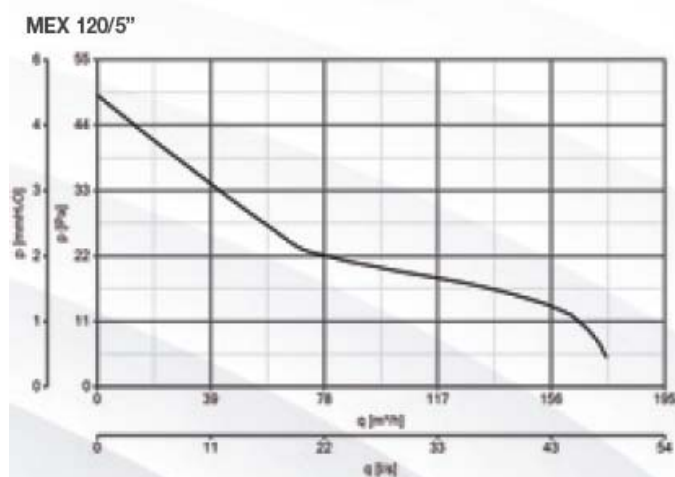

Leistungskurven

ANSON AG ZÜRICH

Friesenbergstrasse 108
8055 Zürich

Tel. 044 / 461 11 11
Fax 044 / 461 31 11

E-Mail info@anson.ch
www.anson.ch