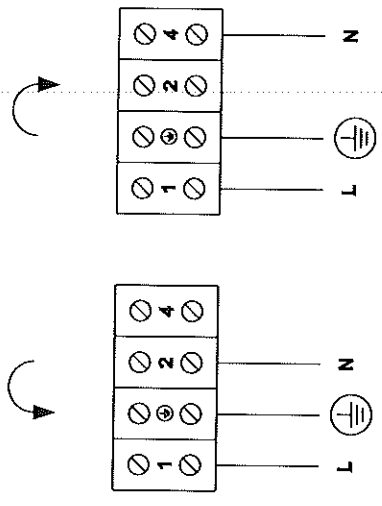

11

AXIA	Spacer	Grille	Shutter
20	0065100	0059400	0060100
25	0065200	0059500	0060200
30	0065300	0059600	0060300
35	0065400	0059700	0060400
40	0065500	0059800	0060500
50	0065600	0059900	0060600
60	0065700	0060000	0060700

12

CE

cod. 9492093

AXIA TT 20-25 4M / LD 20-35 4M

AXIA TT 20 2M / TT 35-40 4M

AXIA TT 20:50 4T / 60 6T

AXIA TT 50 4T, 60 6T

AXIA MD 25-60 4M, 50-60 6M
AXIA HD 25-60 4M, 50-60 6M